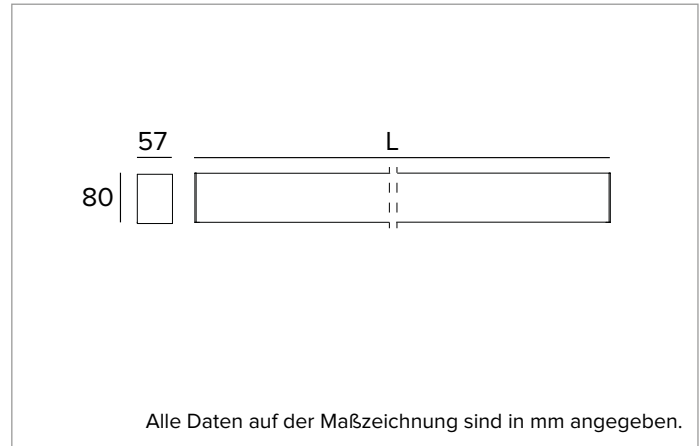

T020BY840ELPW | LOGICO EASY Stand Alone 57 - OPAL HO

Lineare LED-Leuchte, Einzelmontage für Deckenanbau- oder Pendelmontage. Version mit Notbeleuchtung

	4000K	H(m)	D(m)	Emax(lx)
	Ra80			111°
Fixture Power	63W	1	2.90	1041
Source Flux	6298lm	2	5.80	260
Fixture Flux	6298lm	3	8.70	116
Efficacy	100lm/W	4	11.60	65
G0300A	I _{max} =190cd/klm	I _{max}	1200cd	5
			14.49	42